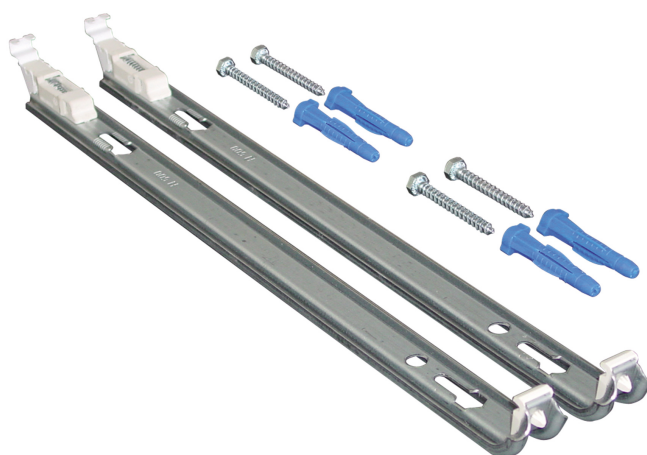

Consoles murales Monclac pour Radiateurs sans étriers

France - Finimetal

- Montage sécurisé
- Design universel
- Caractéristiques de sécurité
- Assemblage facile
- Construction robuste

Description

Le Wall Bracket Monclac facilite un assemblage simple, rapide et stable des radiateurs emballés. Son design universel peut être utilisé sur tous les types de radiateurs, quelle que soit leur hauteur, et inclut des caractéristiques de sécurité telles que des mécanismes anti-soulèvement et anti-déplacement pour garantir une fixation sécurisée

Domaine d'application

Le Wall Bracket Monclac est utilisé pour installer en toute sécurité des radiateurs de différents types et hauteurs sur les murs des bâtiments résidentiels ou commerciaux. Il est particulièrement adapté aux radiateurs de type 21.

Spécifications du Texte de Prescription

Le Wall Bracket Monclac de Finimetal assure une installation sécurisée et facile des radiateurs sur les murs Compatible avec différents types de radiateurs, il dispose de mécanismes de sécurité intégrés comme anti-soulèvement et anti-déplacement L'installation est rapide et simple avec les instructions de montage incluses Spécifications radiateurs de type 21, supports en acier galvanisé, vis de verrouillage intégrées et chevilles Idéal pour les applications résidentielles et commerciales