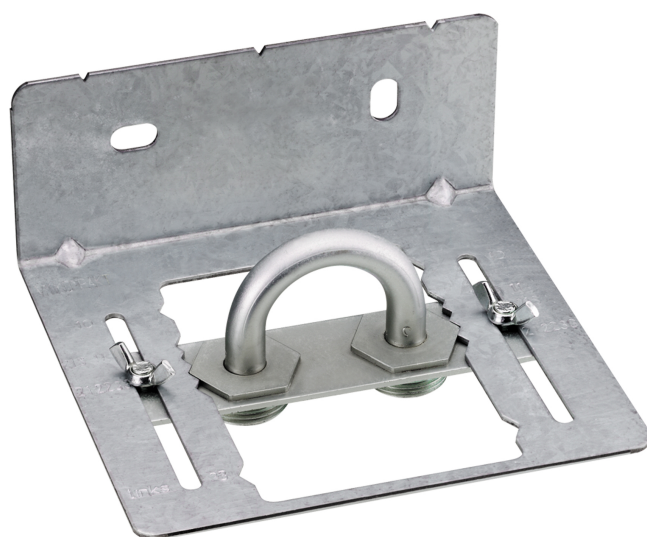

Gabarit de montage avec bypass

France - Finimetal

Domaine d'application

Gabarit de montage pour radiateurs panneaux avec le bypass adapté compris

Critères de sélection

Gabarit de montage pour radiateurs panneaux avec le bypass adapté compris

Instructions de base pour l'utilisateur

Gabarit de montage pour radiateurs panneaux avec le bypass adapté compris

Garantie

Garantie de 2 ans

Spécification

Caractéristique	Unité	Valeur
-----------------	-------	--------